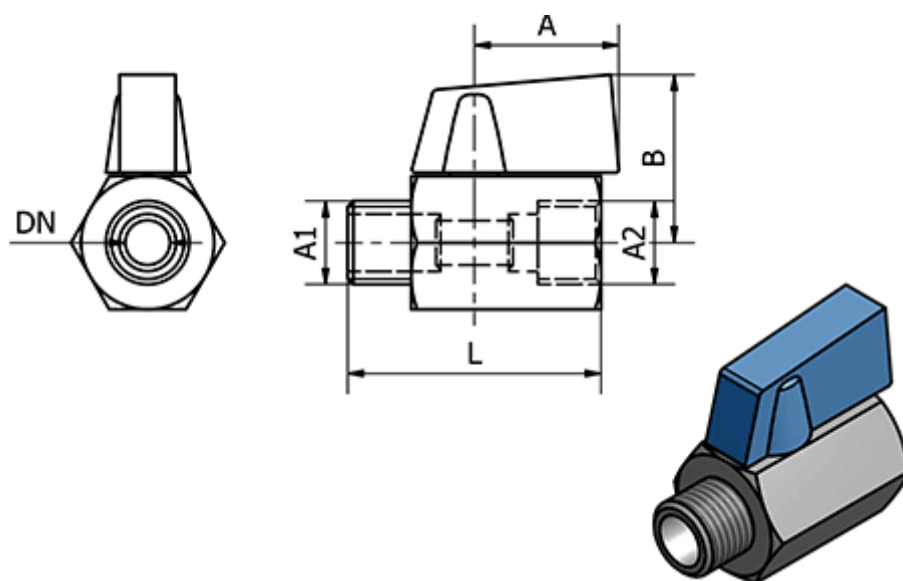

Varenummer: 58637703ES  
Beskrivelse: Mini kuglehane 377.03-ES, - G 1/2"  
Mini kuglehane

## Mål

A	= 22.8
B	= 28.3
DN	= 9.1999999999999993
Gevind A1	= G 1/2"
Gevind A2	= G 1/2"
L	= 58